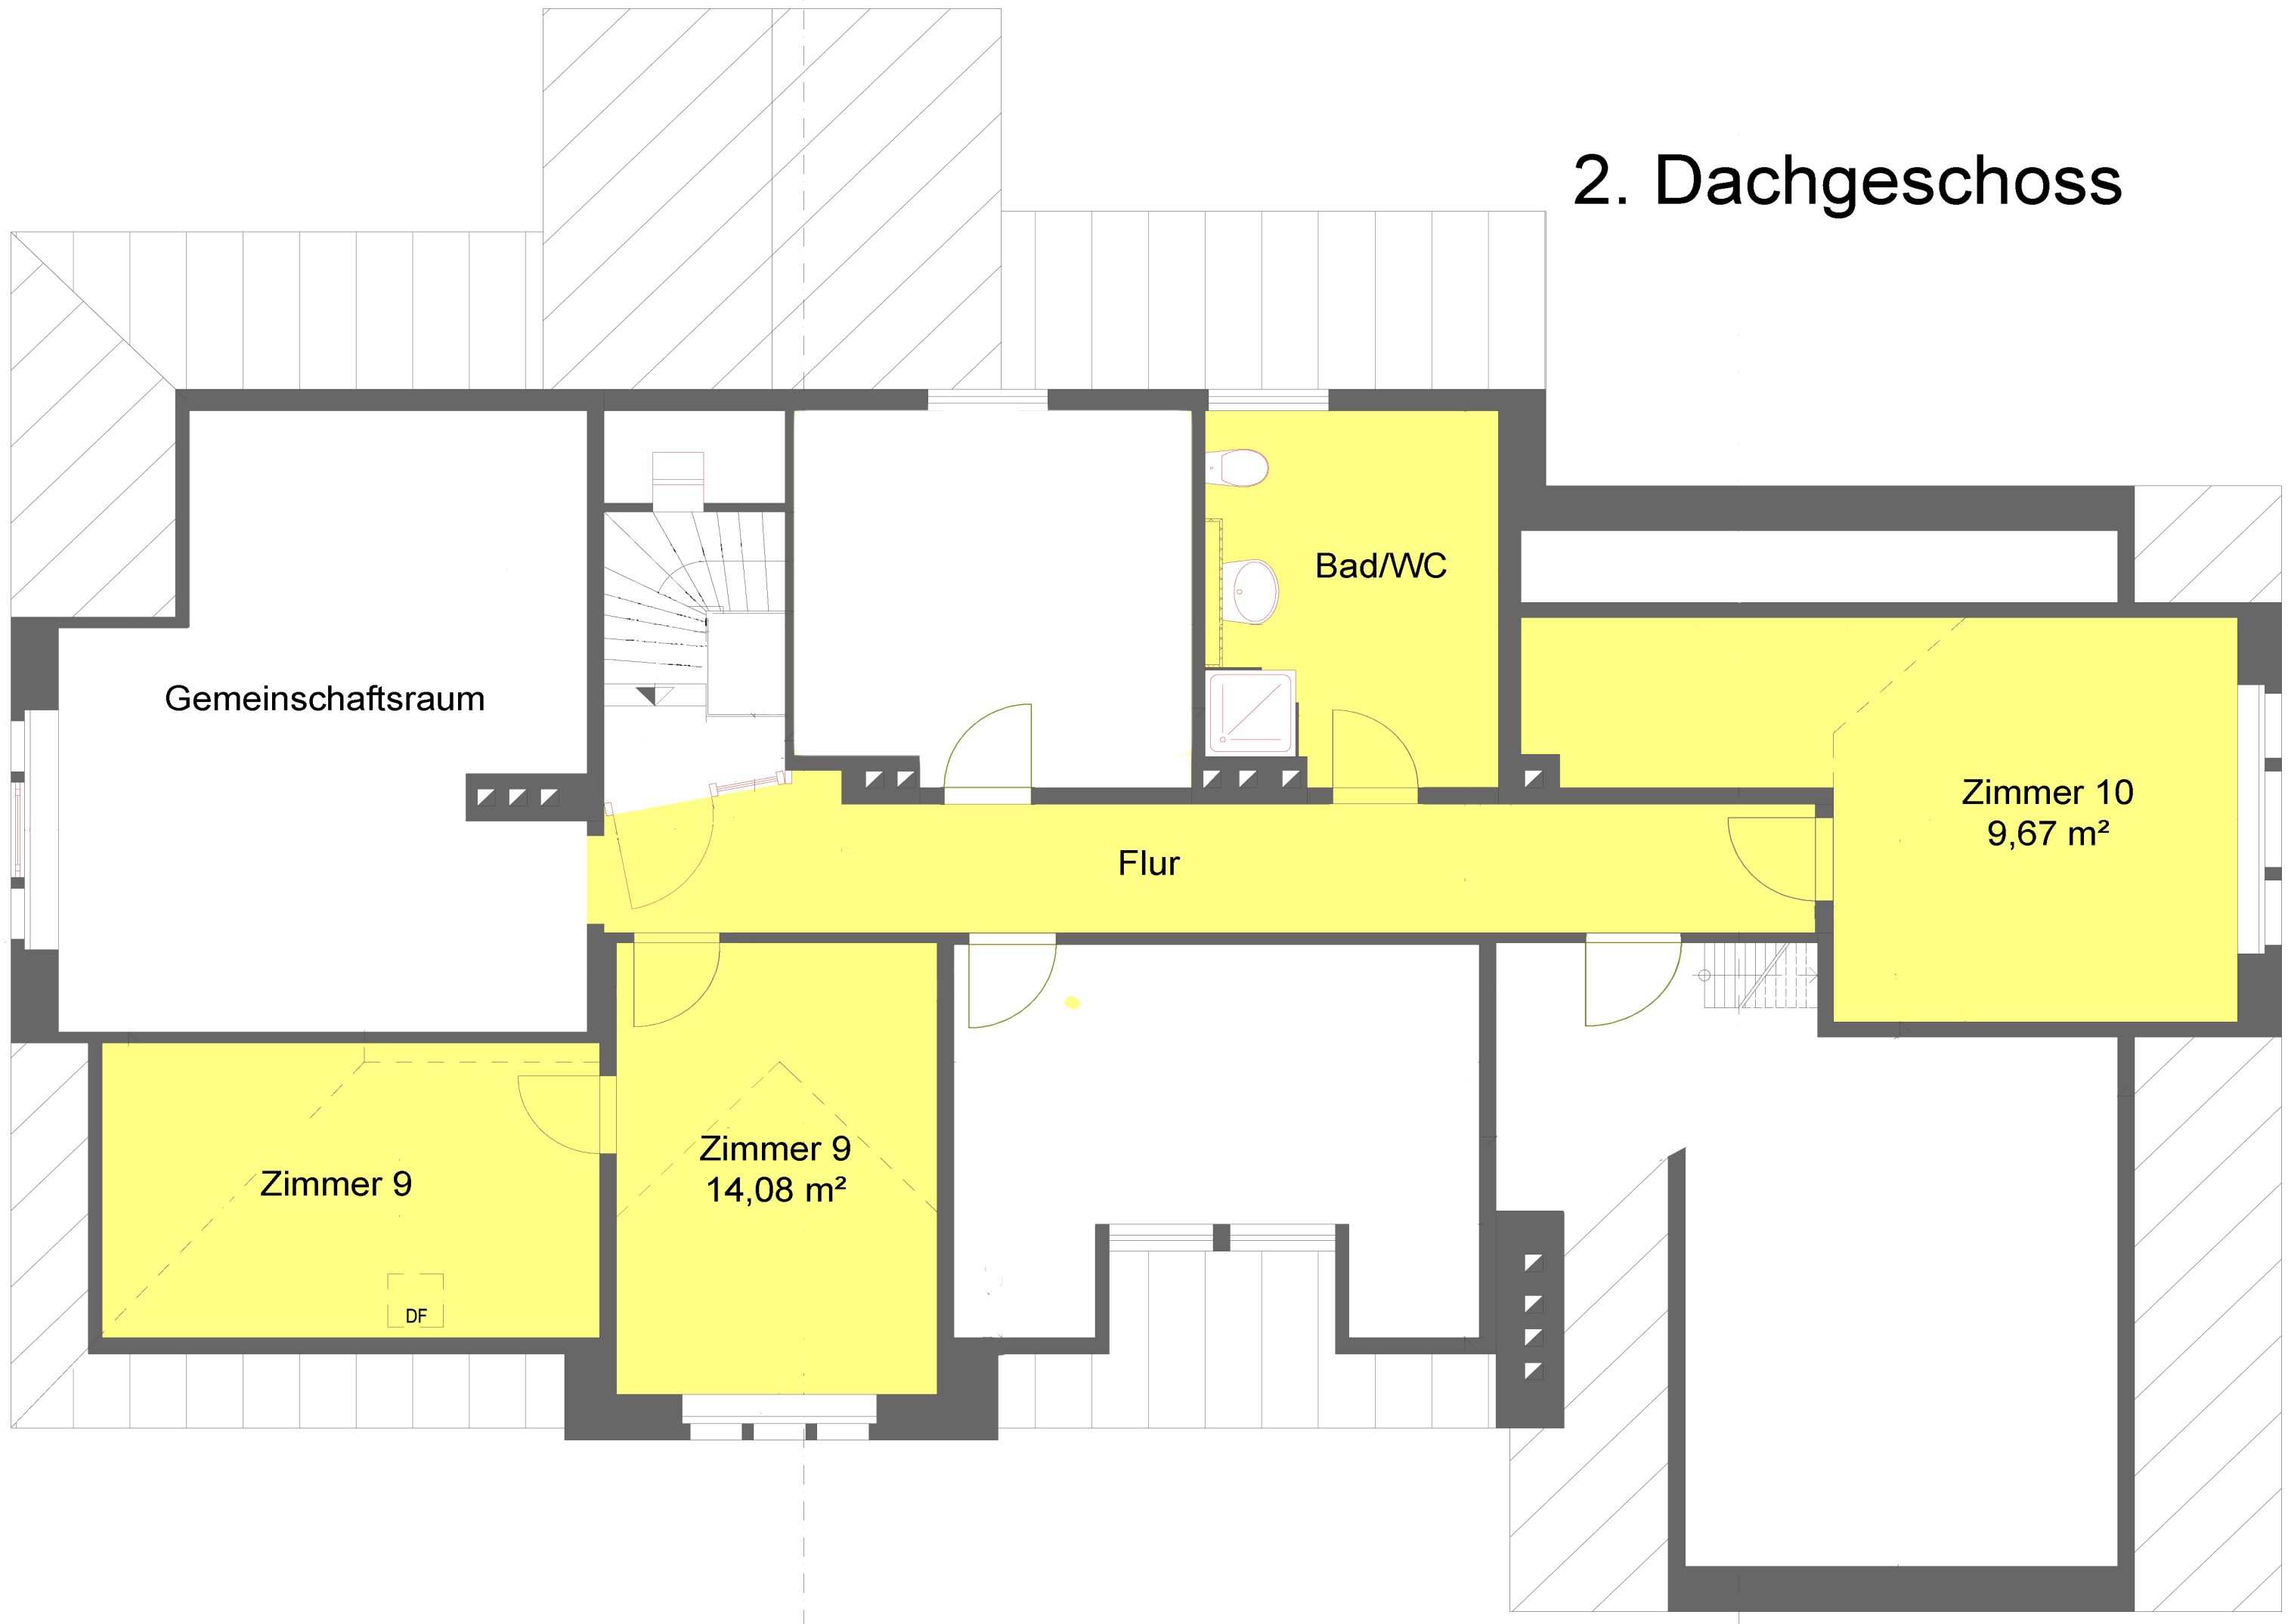

## 2. Dachgeschoss

Gemeinschaftsraum

Bad/WC

Flur

Zimmer 10  
9,67 m<sup>2</sup>

Zimmer 9

Zimmer 9  
14,08 m<sup>2</sup>

DF